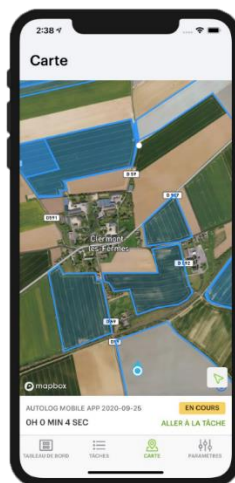

Select Client: ● Contractor Mode | No client selected Sign in to personal account

Inbox CLIENTS LIST SEND AN INVITE CREATE REQUEST

SEARCH BY NAME OR EMAIL
Type client's name or email SEARCH

DATE	ID	CLIENT	FARM	FIELDS	TASKS	DESCRIPTION	
20.11.2019 14:22	Cont-341033	William Pho	Eark Laneurisse	2 fields	2 tasks	Seed	INVOICE CLIENT DELIVERED
<table border="1"> <thead> <tr> <th>TASK NAME</th> <th>UPDATES</th> <th>OPERATION</th> <th>PROCEED PERIOD</th> <th>FIELD</th> <th>PM</th> <th>AM</th> <th></th> </tr> </thead> <tbody> <tr> <td>Seeding on Les Vignes</td> <td>22.10.2019</td> <td>Seeding</td> <td>22-30.10.2019</td> <td>Les Vignes</td> <td>-</td> <td>-</td> <td>COMPLETED</td> </tr> <tr> <td>Seeding on Mont Levis</td> <td>22.10.2019</td> <td>Seeding</td> <td>22-30.10.2019</td> <td>Mont Levis</td> <td>Map</td> <td>-</td> <td>COMPLETED</td> </tr> </tbody> </table>							
> 20.11.2019 14:22	Cont-341044	Mark Tomb	Eule De Parma	2 fields	2 tasks	Preparing and seeding on the field	REPORT TASK REQUEST RECEIVED
> 19.11.2019 18:02	Cont-341031	Mark Tomb	Eule De Parma	2 fields	-	Preparing and seeding on the field	ADD TASK REQUEST RECEIVED
> 19.11.2019 13:48	Cont-341002	Mark Tomb	Eule De Parma	-	-	Preparing and seeding on the field	ADD TASK REQUEST RECEIVED
> 18.11.2019 10:52	Cont-341031	Andrew Wapinsky	Serf La Ferme Du Val	1 field	1 task	Prepare field	SEND TO CLIENT TASKS REPORTED
> 17.11.2019 14:36	Cont-341002	Dave Morgan	Gaec De FAnore	3 fields	3 tasks	-	SEND TO CLIENT TASKS REPORTED
> 17.11.2019 13:14	Cont-341031	Martin Colt	Eark Laneurisse	2 fields	2 tasks	Seed	INVOICED
> 10.11.2019 11:04	Cont-341002	Max Termont	Pioneer	2 fields	2 tasks	Seeding the rie on the fields	INVOICED

« MyEasyFarm CONTRACT apporte une réelle valeur ajoutée aux gestionnaires des ETA pour planifier, suivre en temps réel et documenter leurs interventions. Et grâce à DRIVER, les conducteurs d’engins localisent facilement les parcelles dans lesquelles intervenir et documentent automatiquement leur travail.», déclare François THIERART, co-fondateur de MyEasyFarm.