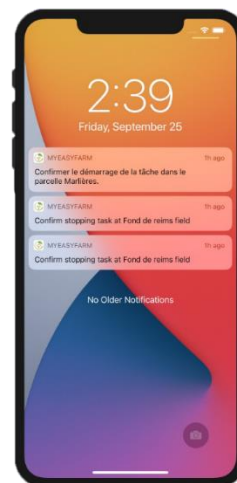

Select Client: ● Contractor Mode | No client selected Sign in to personal account

Inbox CLIENTS LIST SEND AN INVITE CREATE REQUEST

SEARCH BY NAME OR EMAIL
Type client's name or email SEARCH

DATE	ID	CLIENT	FARM	FIELDS	TASKS	DESCRIPTION	
20.11.2019 14:22	Cont-341033	William Pho	Eark Laneurisse	2 fields	2 tasks	Seed	INVOICE CLIENT DELIVERED
<table border="1"> <thead> <tr> <th>TASK NAME</th> <th>UPDATES</th> <th>OPERATION</th> <th>PROCEED PERIOD</th> <th>FIELD</th> <th>PM</th> <th>AM</th> <th></th> </tr> </thead> <tbody> <tr> <td>Seeding on Les Vignes</td> <td>22.10.2019</td> <td>Seeding</td> <td>22-30.10.2019</td> <td>Les Vignes</td> <td>-</td> <td>-</td> <td>COMPLETED</td> </tr> <tr> <td>Seeding on Mont Levis</td> <td>22.10.2019</td> <td>Seeding</td> <td>22-30.10.2019</td> <td>Mont Levis</td> <td>Map</td> <td>-</td> <td>COMPLETED</td> </tr> </tbody> </table>							
> 20.11.2019 14:22	Cont-341044	Mark Tomb	Eule De Parma	2 fields	2 tasks	Preparing and seeding on the field	REPORT TASK REQUEST RECEIVED
> 19.11.2019 18:02	Cont-341031	Mark Tomb	Eule De Parma	2 fields	-	Preparing and seeding on the field	ADD TASK REQUEST RECEIVED
> 19.11.2019 13:48	Cont-341002	Mark Tomb	Eule De Parma	-	-	Preparing and seeding on the field	ADD TASK REQUEST RECEIVED
> 18.11.2019 10:52	Cont-341031	Andrew Wapinsky	Serf La Ferme Du Val	1 field	1 task	Prepare field	SEND TO CLIENT TASKS REPORTED
> 17.11.2019 14:36	Cont-341002	Dave Morgan	Gaec De FAnore	3 fields	3 tasks	-	SEND TO CLIENT TASKS REPORTED
> 17.11.2019 13:14	Cont-341031	Martin Colt	Eark Laneurisse	2 fields	2 tasks	Seed	INVOICED
> 10.11.2019 11:04	Cont-341002	Max Termont	Pioneer	2 fields	2 tasks	Seeding the rie on the fields	INVOICED

« MyEasyFarm CONTRACT apporte une réelle valeur ajoutée aux gestionnaires des ETA pour planifier, suivre en temps réel et documenter leurs interventions. Et grâce à DRIVER, les conducteurs d’engins localisent facilement les parcelles dans lesquelles intervenir et documentent automatiquement leur travail.», déclare François THIERART, co-fondateur de MyEasyFarm.