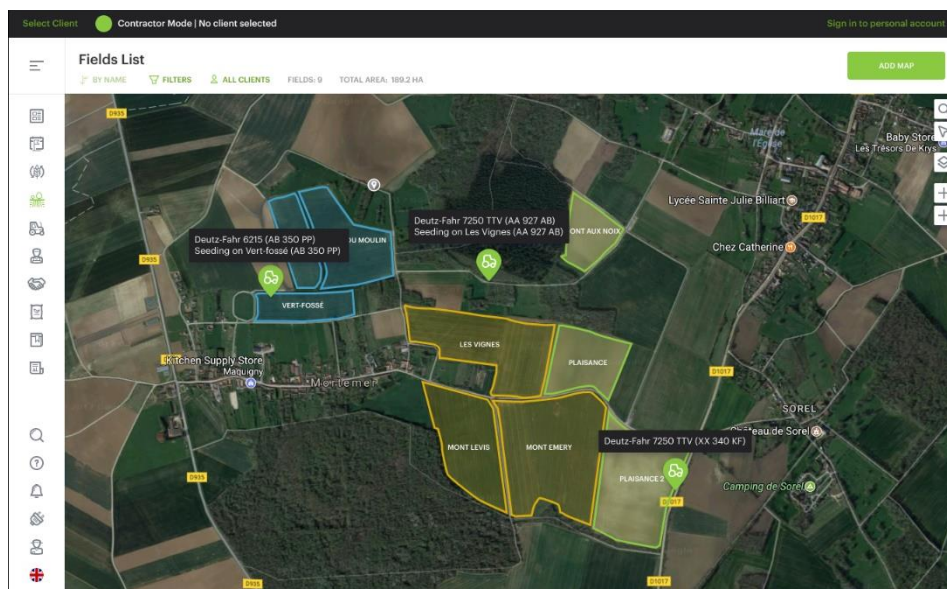

VillagebyCA Reims / Bezannes, le 26 Janvier 2021

MyEasyFarm annonce CONTRACT, sa solution spécifique pour les ETA (Entreprises de Travaux Agricoles)

A l'occasion du [SIMA Digital Press Day](#) le 28 Janvier prochain, MyEasyFarm, la plateforme Cloud d'agrégation et d'échange de données avec les matériels agricoles, annonce CONTRACT, sa solution spécialement étudiée pour les ETA (Entreprises de Travaux Agricoles).

La version collaborative de MyEasyFarm permettait déjà à 2 ou plusieurs utilisateurs MyEasyFarm de collaborer en temps réel et d'échanger des données agricoles, avec un contrôle sécurisé des données de chaque utilisateur.

L'abonnement CONTRACT dédié aux ETA, leur permet de

- récupérer les parcelles des agriculteurs dans lesquelles ils doivent intervenir,
- planifier les interventions de leurs conducteurs d'engins et de leurs matériels agricoles,
- distribuer ces interventions aux conducteurs, par l'intermédiaire de l'application mobile DRIVER et/ou l'envoi des tâches dans les consoles des matériels,
- suivre en temps réel l'avancement des travaux
- recevoir automatiquement grâce à DRIVER et/ou la remontée des données matériels, le temps passé par parcelle, par matériel, conducteur d'engin, les quantités d'intrants ou la récolte, toutes informations nécessaires pour la facturation de leurs clients,
- d'envoyer automatiquement un rapport d'intervention à chacun de ses clients agriculteurs.

« MyEasyFarm CONTRACT apporte une réelle valeur ajoutée aux gestionnaires des ETA pour planifier, suivre en temps réel et documenter leurs interventions. Et grâce à DRIVER, les conducteurs d’engins localisent facilement les parcelles dans lesquelles intervenir et documentent automatiquement leur travail.», déclare François THIERART, co-fondateur de MyEasyFarm.